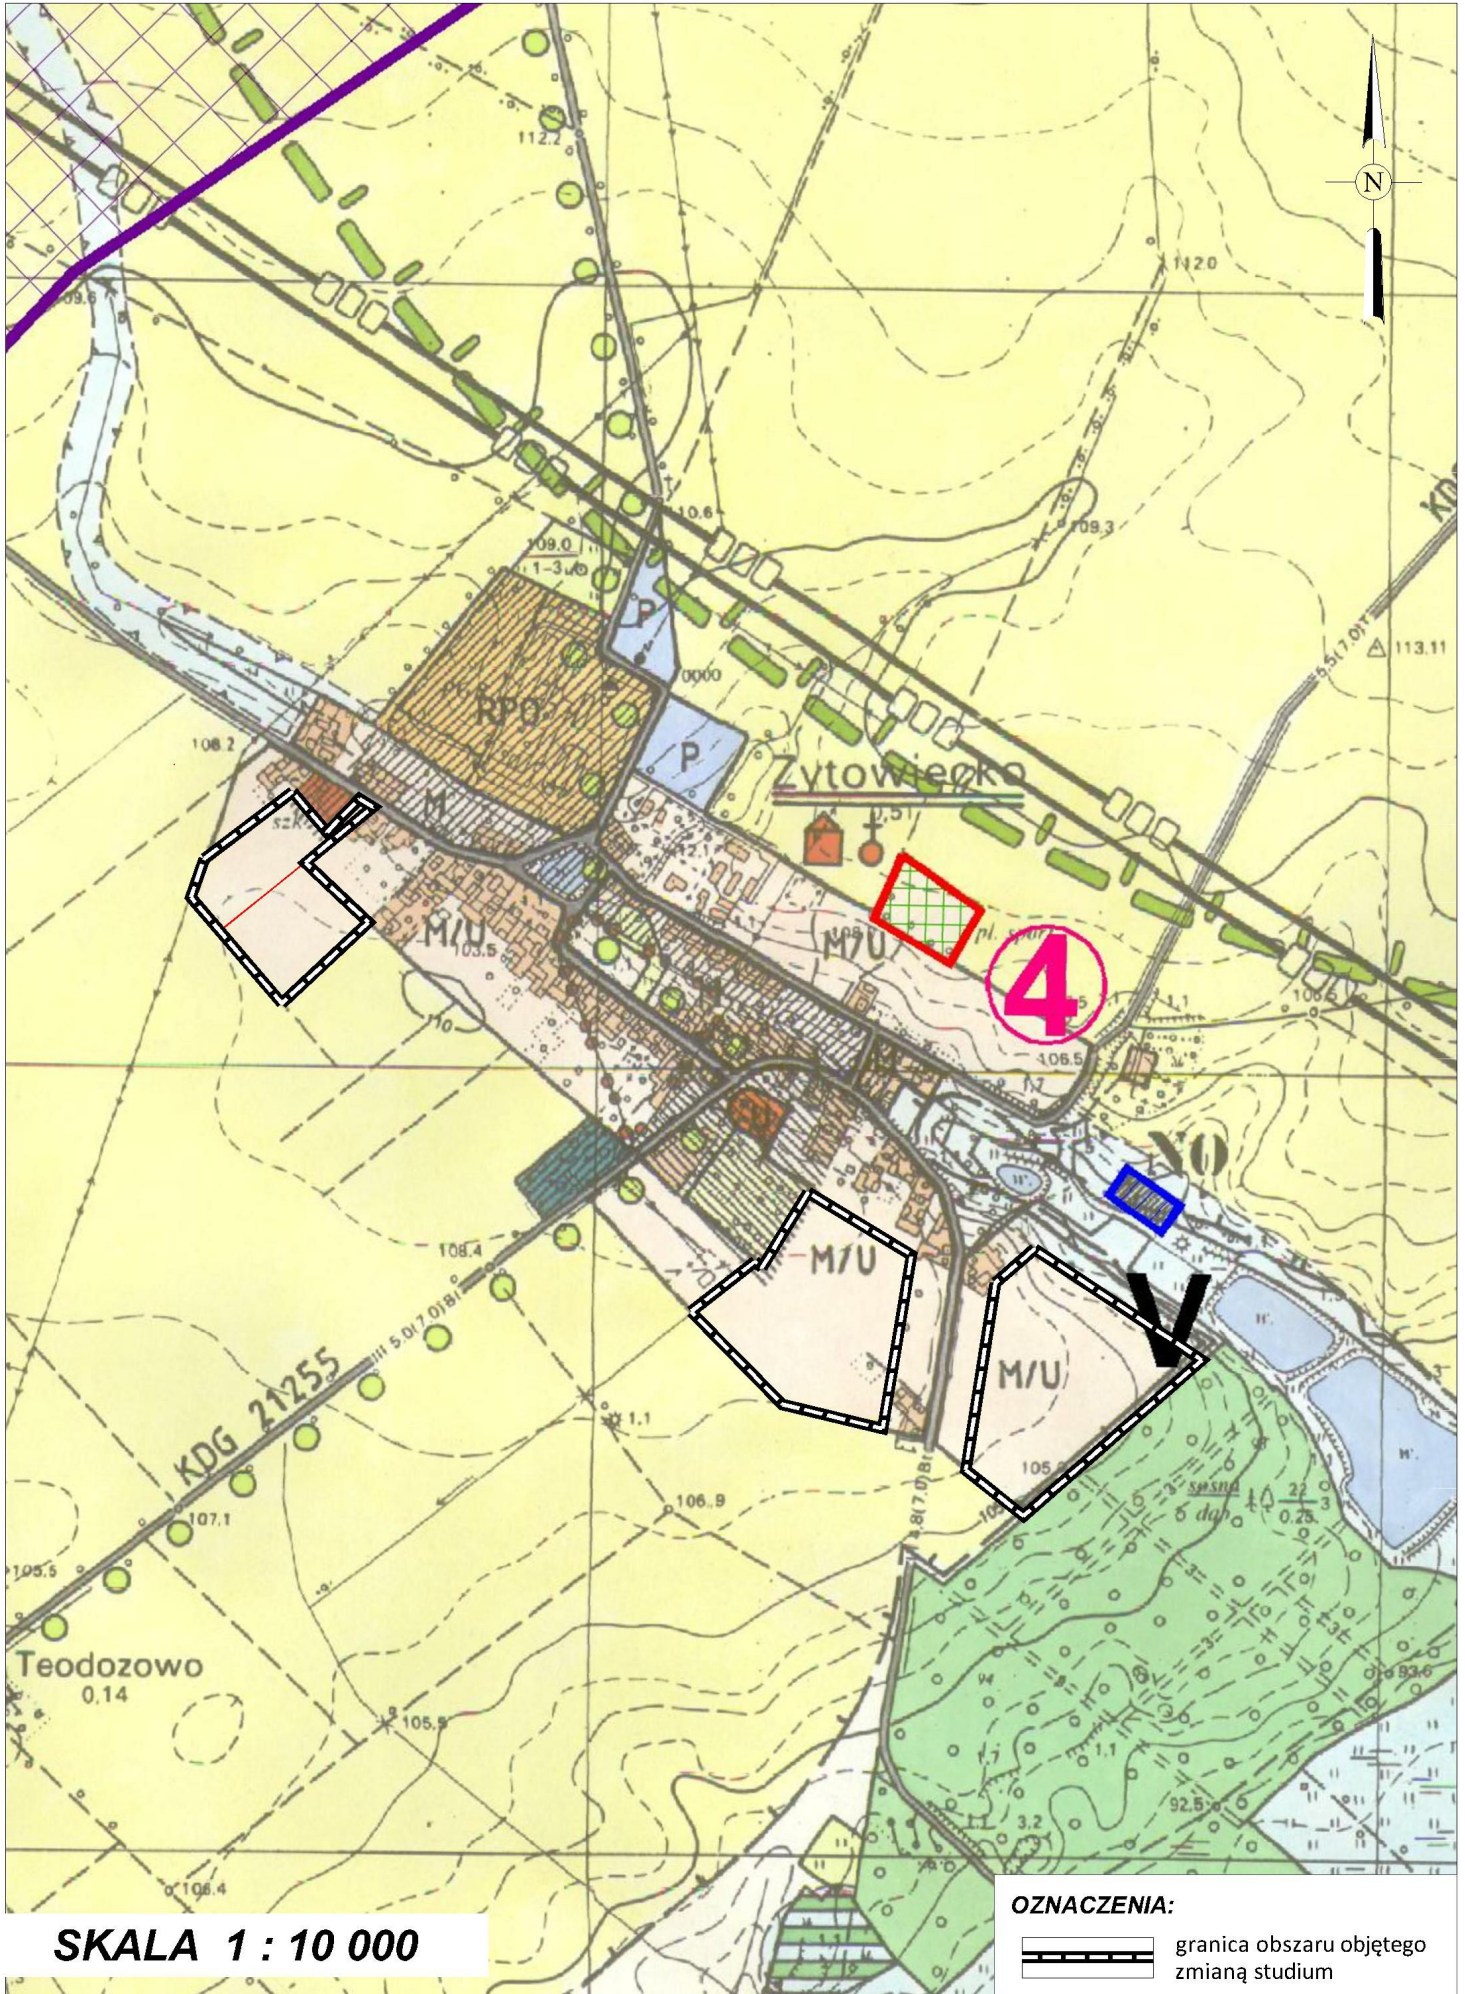

gmina: Poniec
obręb: Żytowiecko

ZAŁĄCZNIK GRAFICZNY NR 1.10.
do UCHWAŁY Nr XXV/220/2021
Rady Miejskiej w Poniecu
z dnia 30 czerwca 2021 r.

SKALA 1 : 10 000

OZNACZENIA:

granica obszaru objętego
zmianą studium