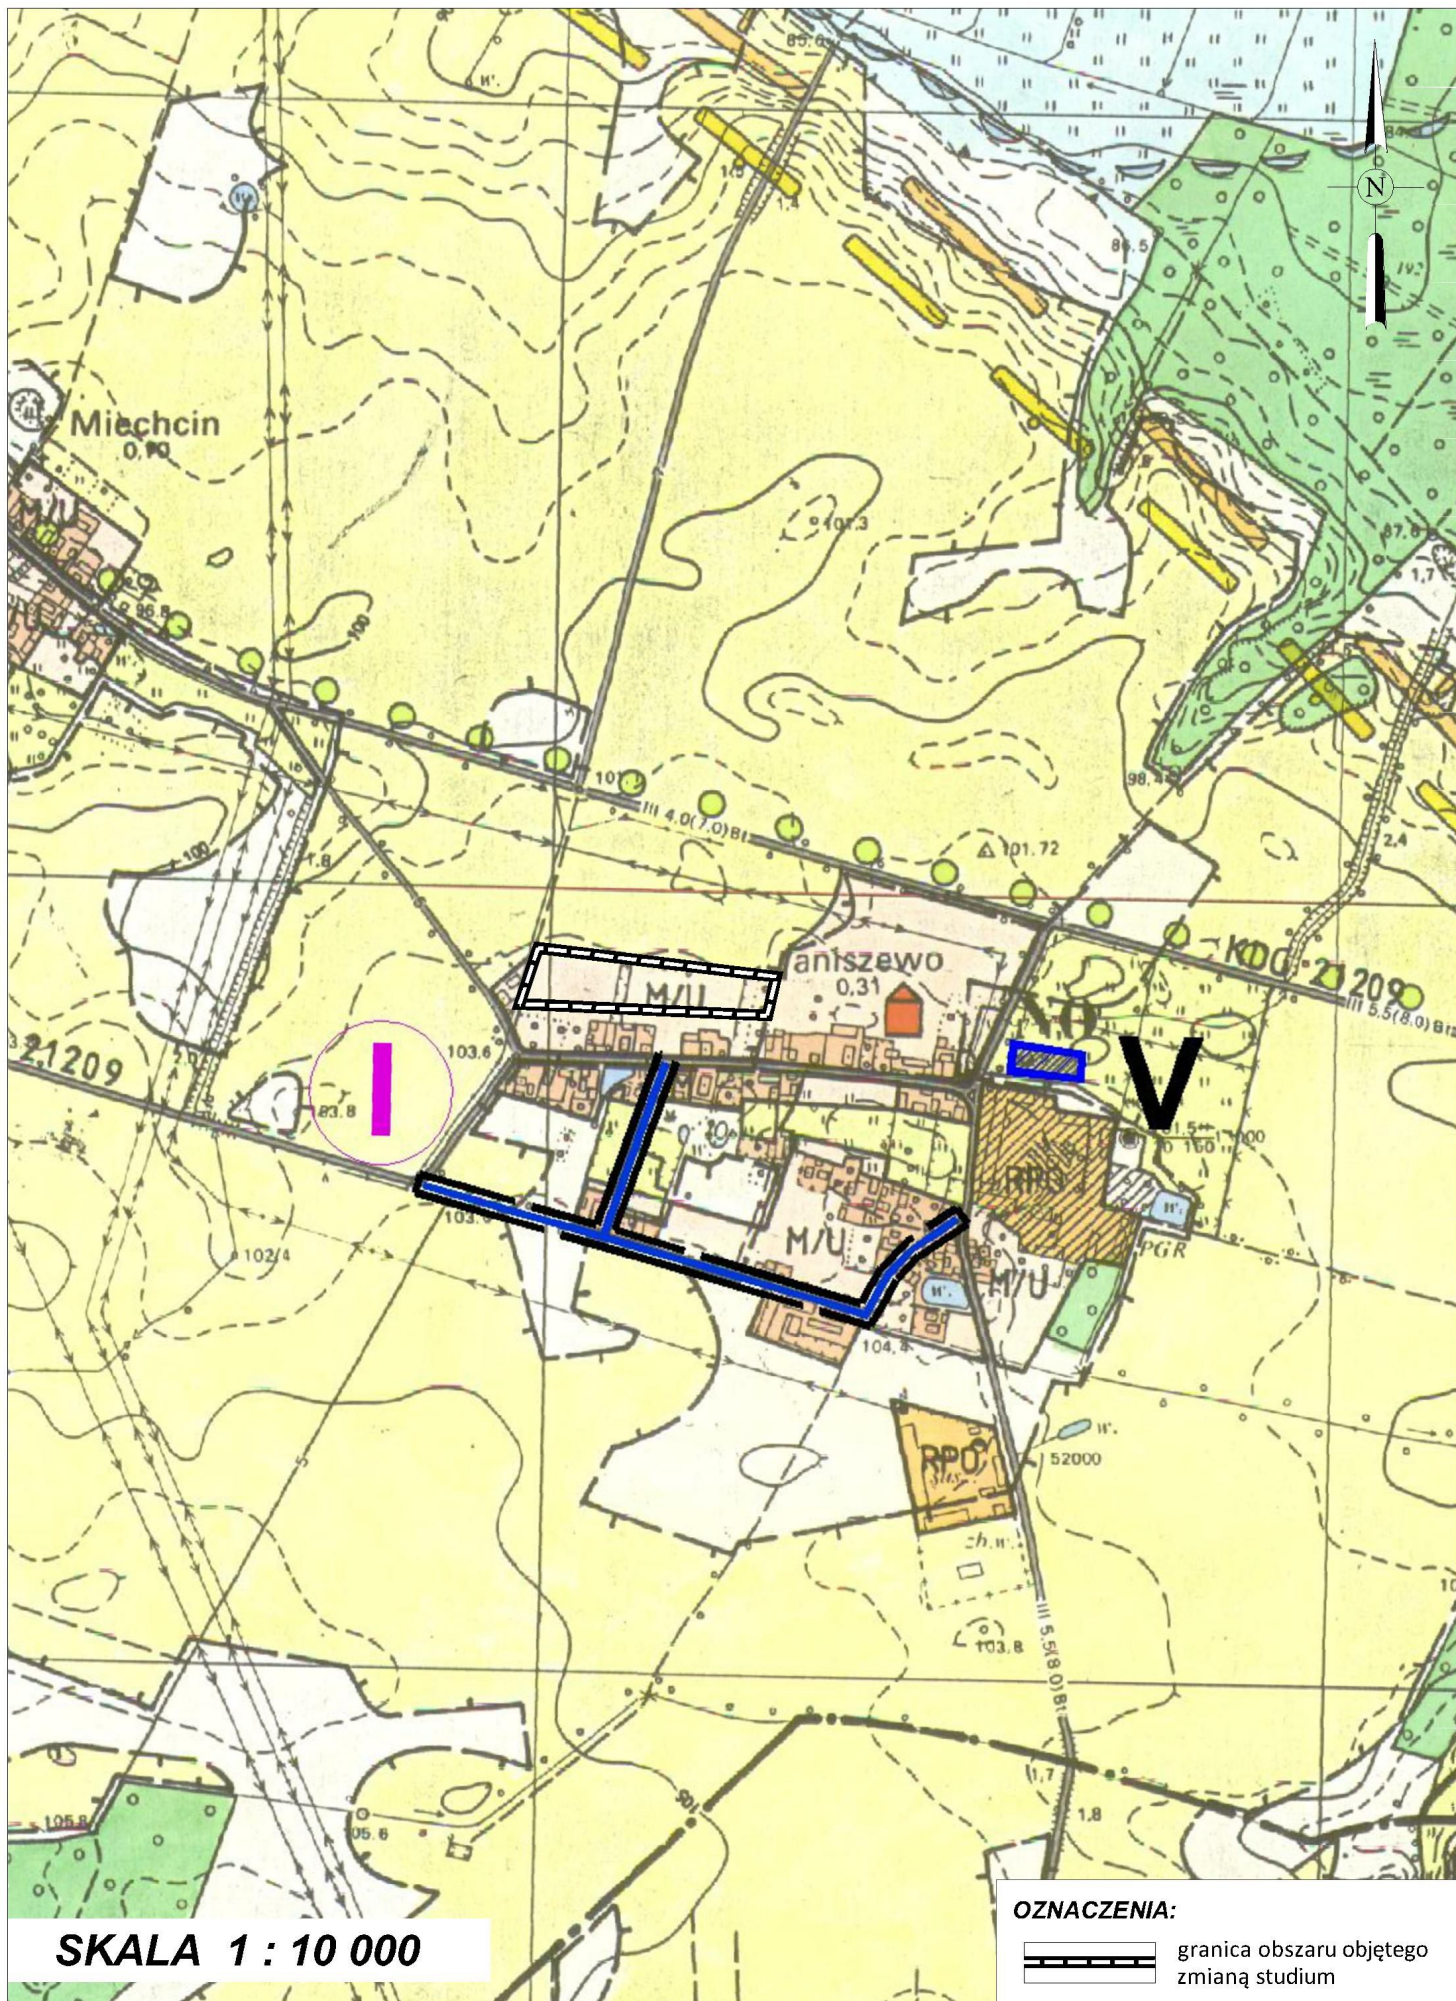

gmina: Poniec
obręb: Janiszewo

ZAŁĄCZNIK GRAFICZNY NR 1.1.
do UCHWAŁY Nr XXV/220/2021
Rady Miejskiej w Poniecu
z dnia 30 czerwca 2021 r.

SKALA 1 : 10 000

OZNACZENIA:

granica obszaru objętego
zmianą studium