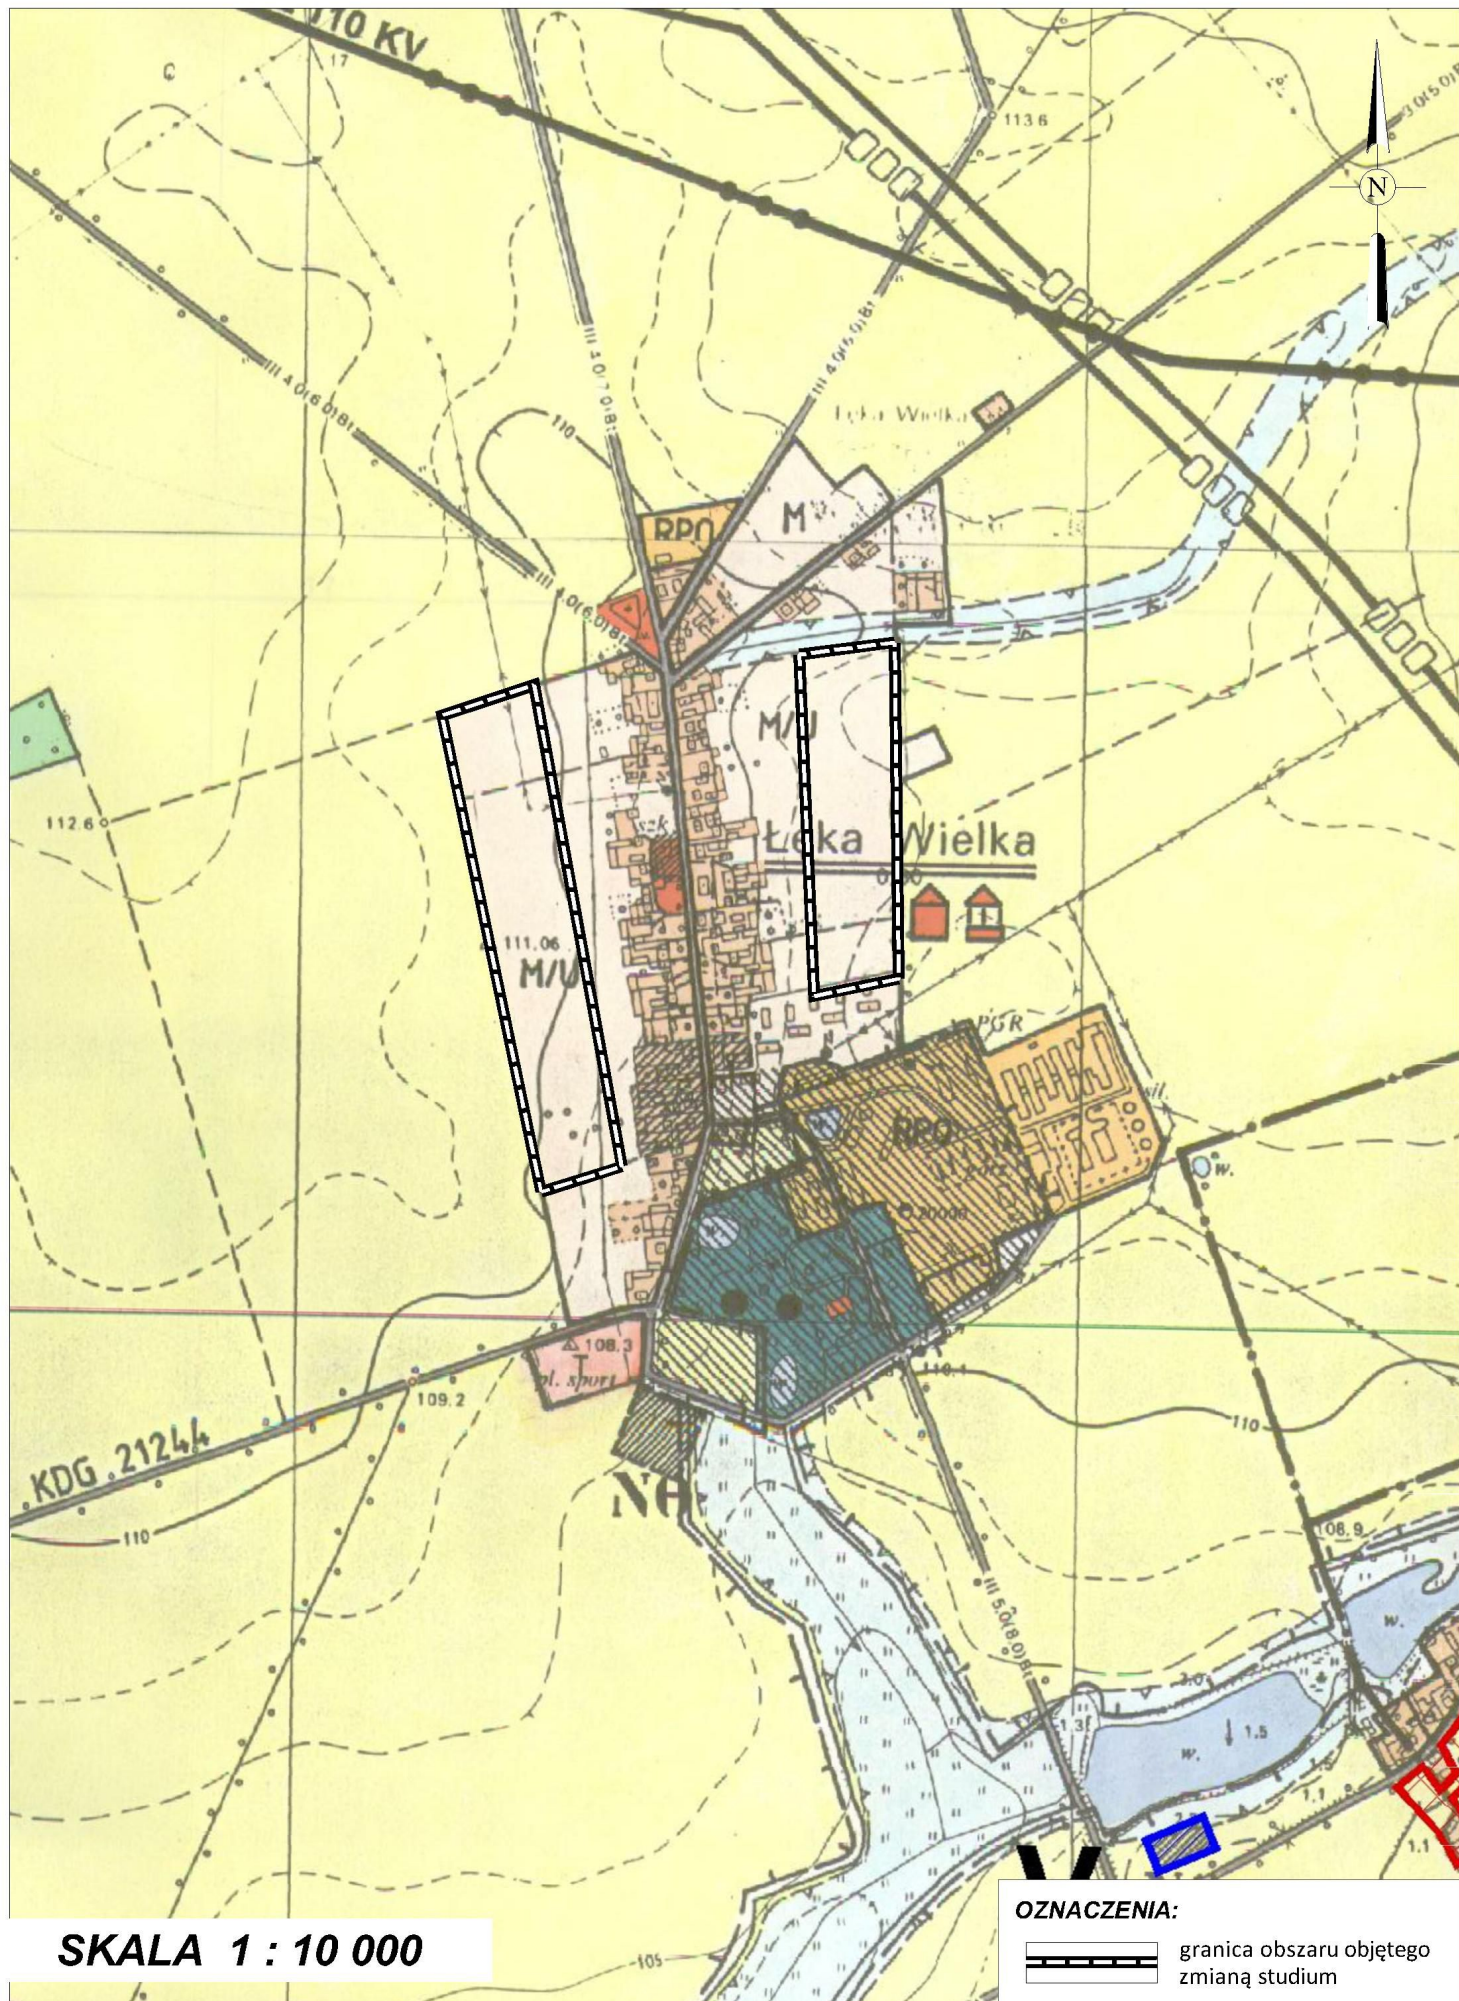

gmina: Poniec
obręb: Łęka Wielka

ZAŁĄCZNIK GRAFICZNY NR 1.6.
do UCHWAŁY Nr XXV/220/2021
Rady Miejskiej w Poniecu
z dnia 30 czerwca 2021 r.

SKALA 1 : 10 000

OZNACZENIA:

 granica obszaru objętego zmianą studium