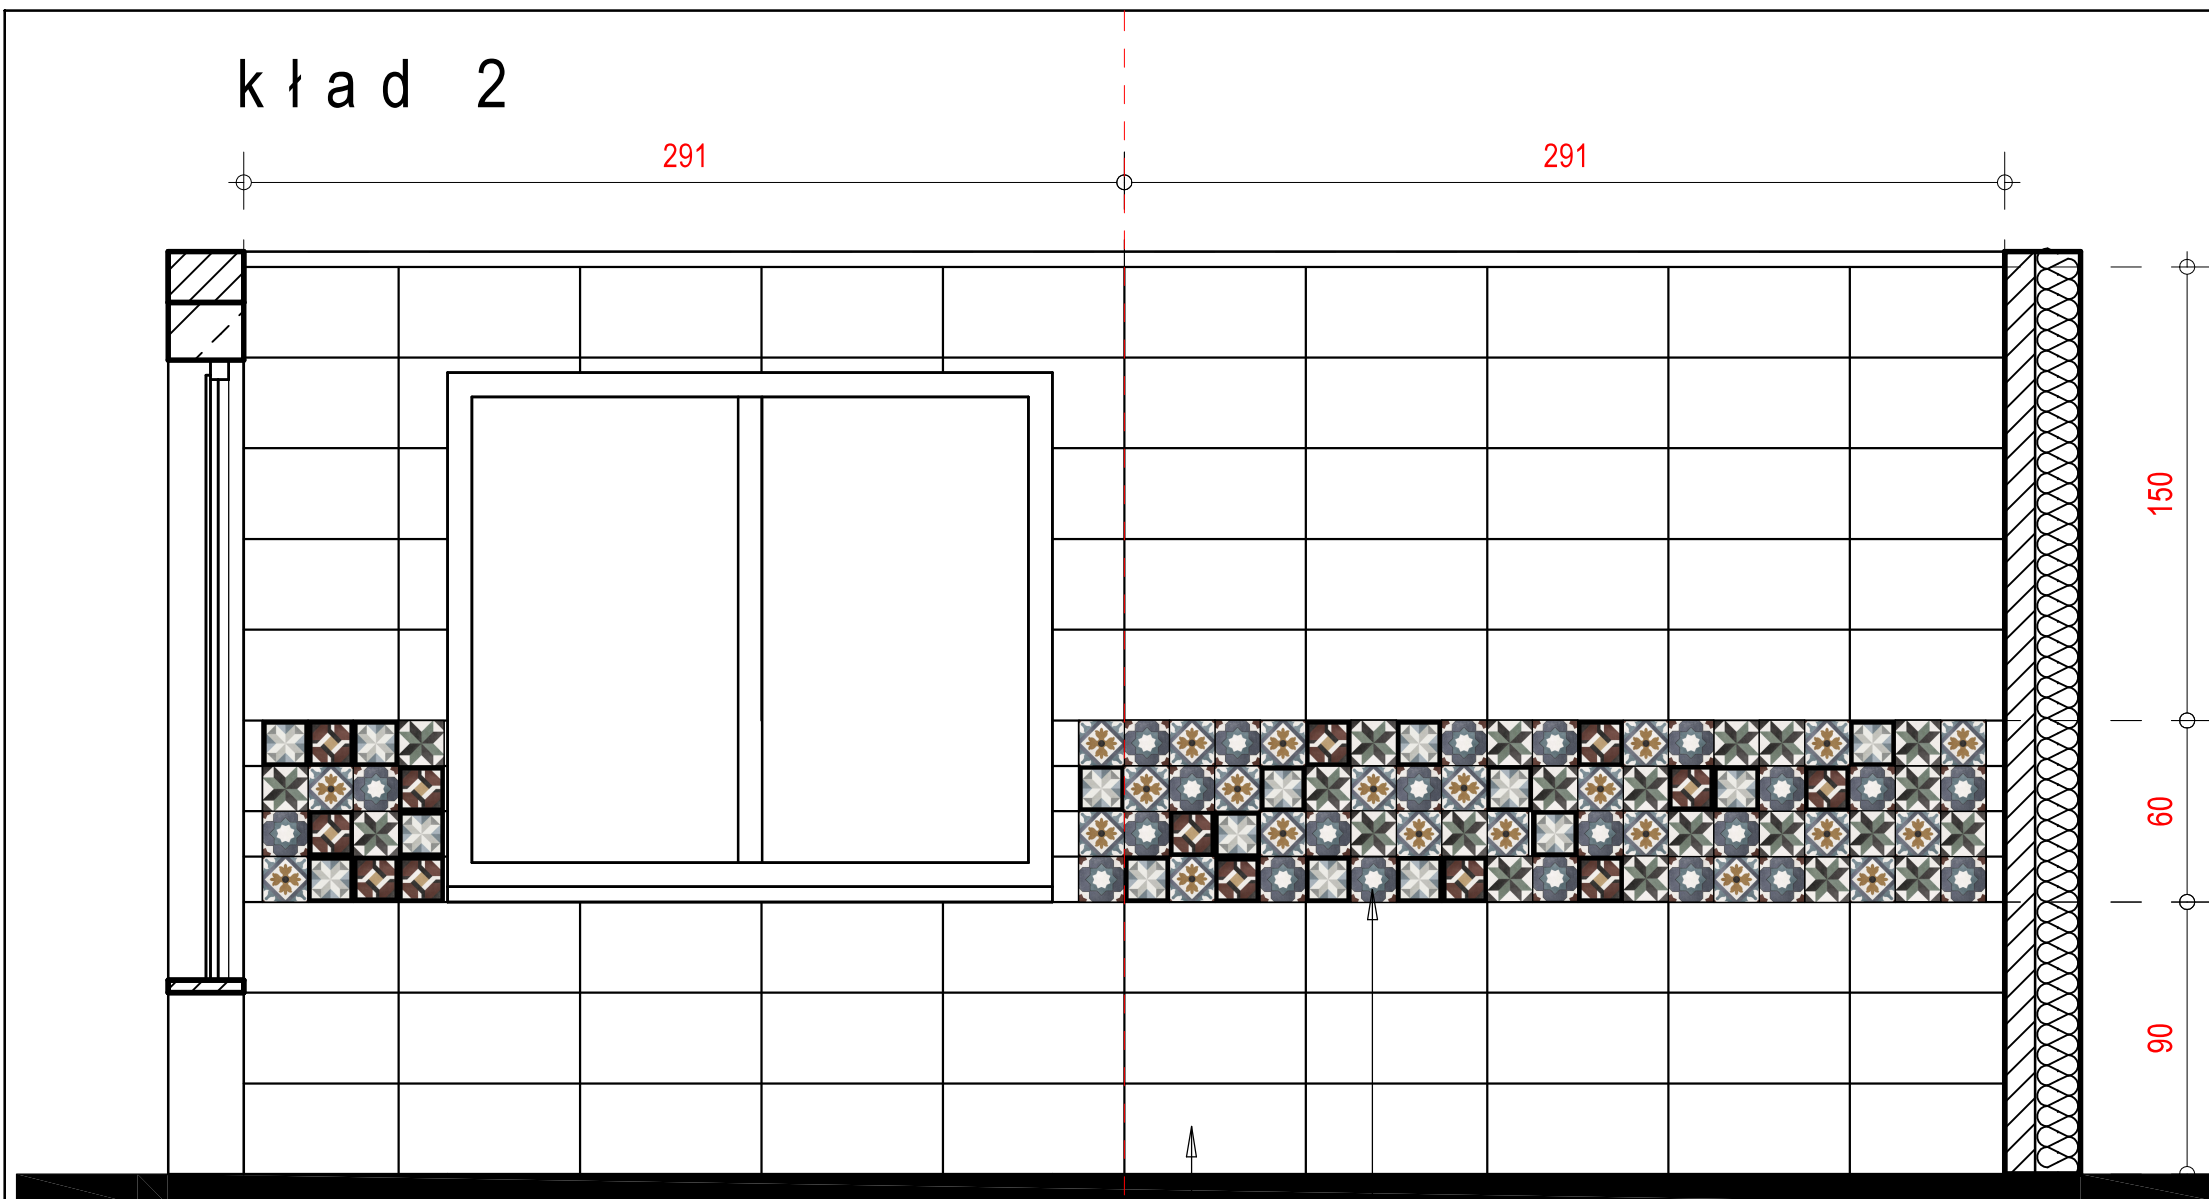

## DETAL ŚCIANY W POMIESZCZENIU CATERINGOWYM

Montaż płytek na całej wysokości pomieszczenia.  
 Fartuch kuchenny wykonać z płytek patchworkowych o wymiarze 15 x 15 cm w różnych kolorach zgodnie z szczegółem.  
 Płytki dekoracyjne np. Mabel, Celin, Karen, Carole, Morgan.  
 Fuga jasna szara.  
 Płytki układać w osi ściany!

fartuch kuchenny z płytek patchworkowych o wymiarach 15 x 15 cm, mix kolorów i wzorów

płytki ścienne 30 x 60 cm, białe półpołysk, rektyfikowane, fuga jasna szara

Pracownia projektowa m3kaczmarek zastrzega sobie prawo do wprowadzania jakichkolwiek zmian w projekcie wykonawczym. Każda zmiana musi uzyskać zgodę projektanta po wcześniejszym przedstawieniu rozwiązań zamiennych. W przypadku jakichkolwiek rozbieżności należy skonsultować to z projektantem i kierownikiem budowy.