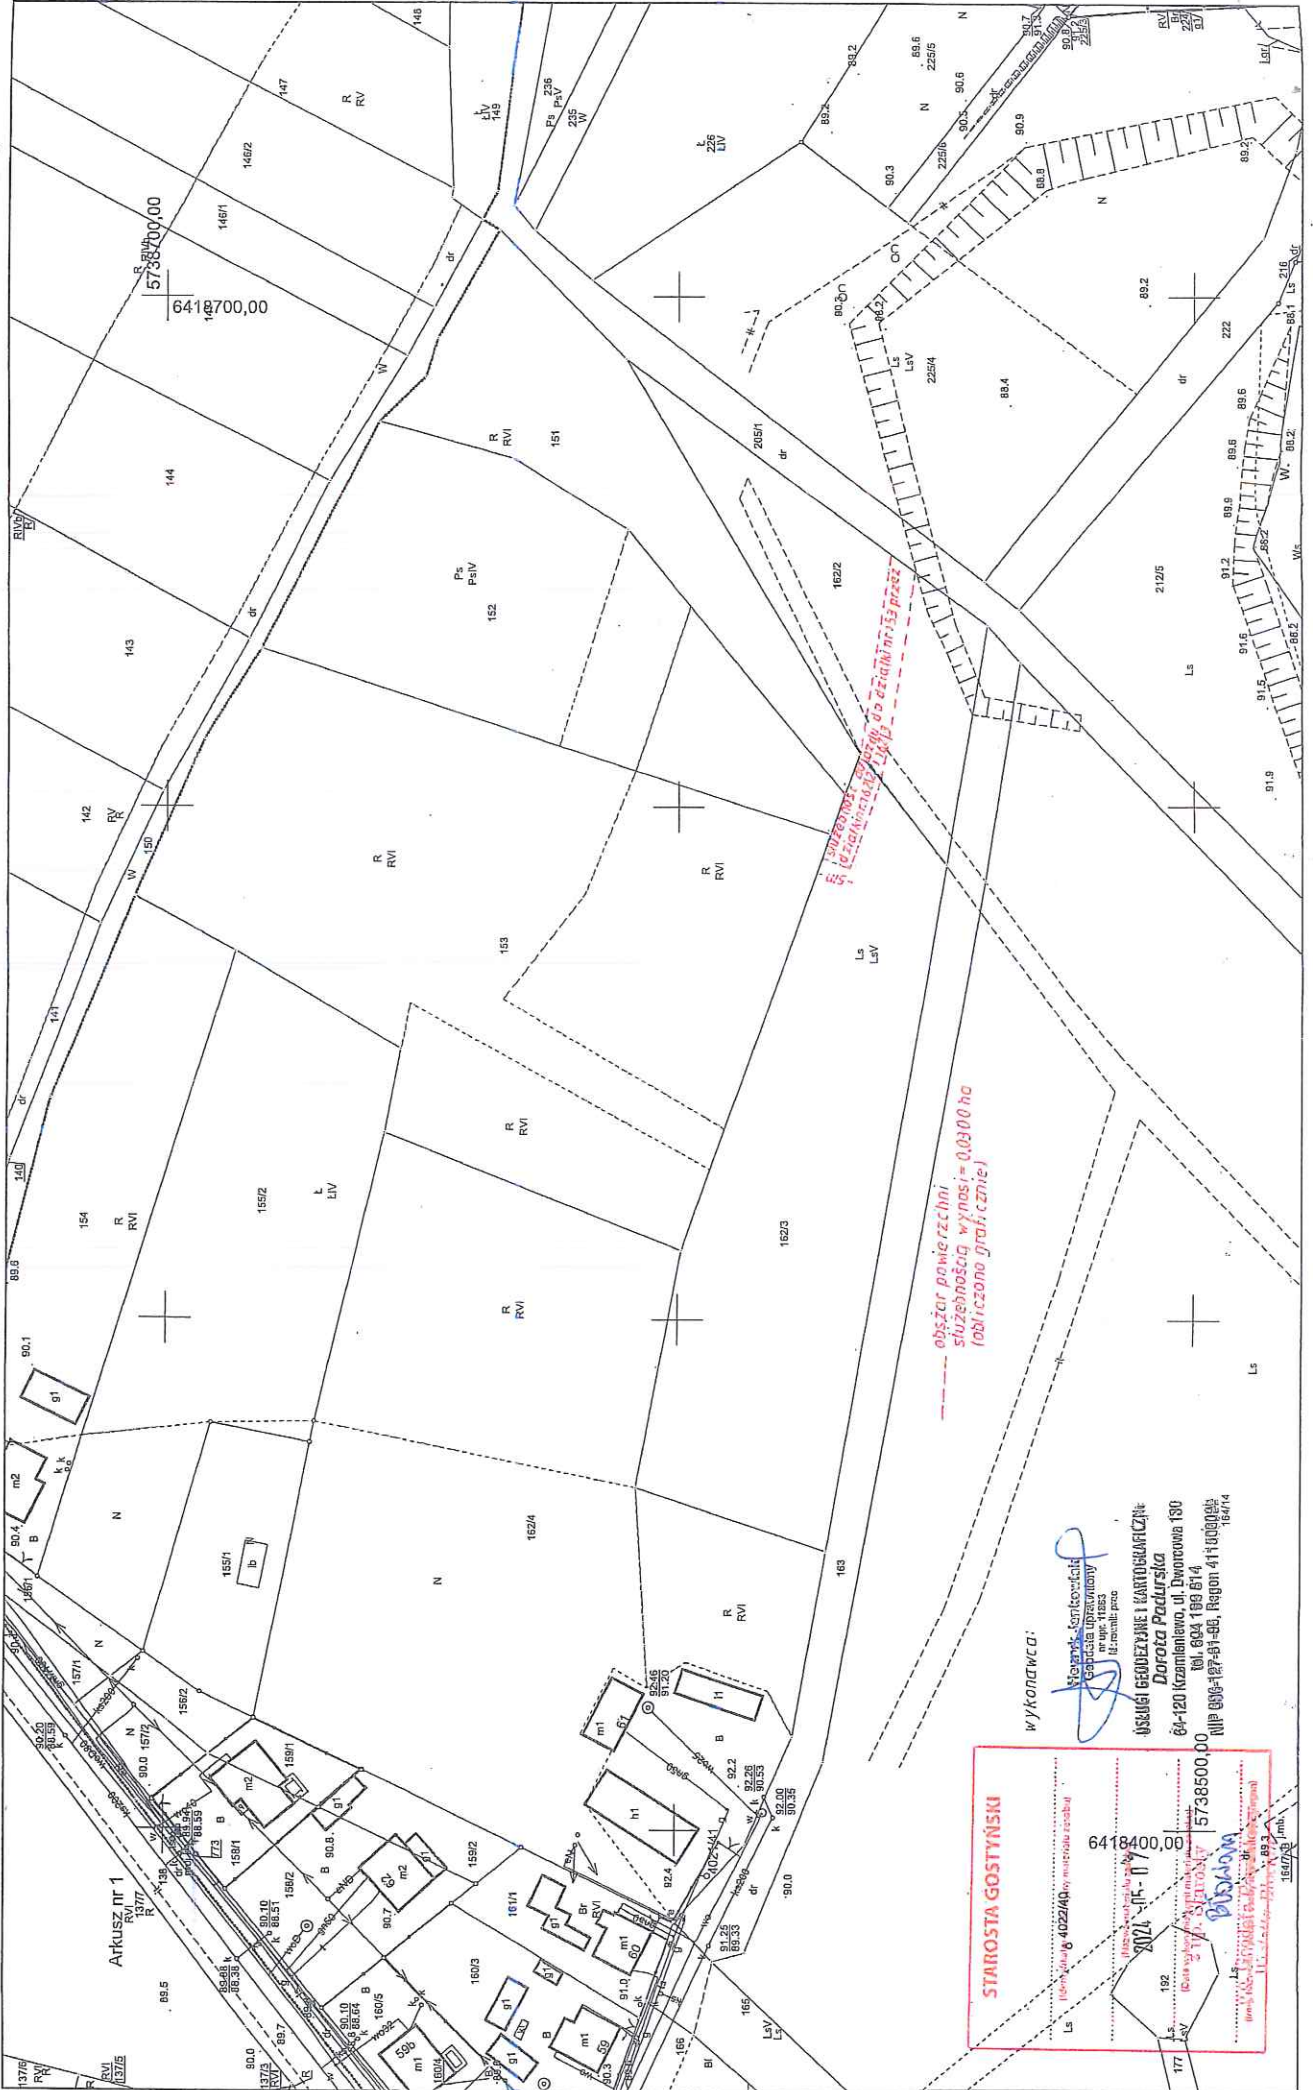

MAPA ZASADNICZA

Skala: 1:1000  
Województwo: wielkopolskie  
Powiat: gostyński  
Gmina: Poniec - obszar wiejski  
Miasto/wieś: SMILEWO

Załącznik nr 1  
do uchwały nr II/18/2024  
Rady Miejskiej w Poniecu  
z dnia 23 maja 2024 r.

WYDANO DO CEŁÓW  
OPINIODAWCZYCH

**STAROSTA GOSTYŃSKI**  
2024-05-07  
6418400,00  
5738500,00  
Balsam

wykonawca:  
Miejski Spółdzielni  
Geodezja i Kartografia  
Dorota Podurska  
ul. 64-120 Krzemieniec, ul. Dworcowa 180  
tel. 604 199 614  
NIP 696-127-61-66, Regon 41100005  
16474