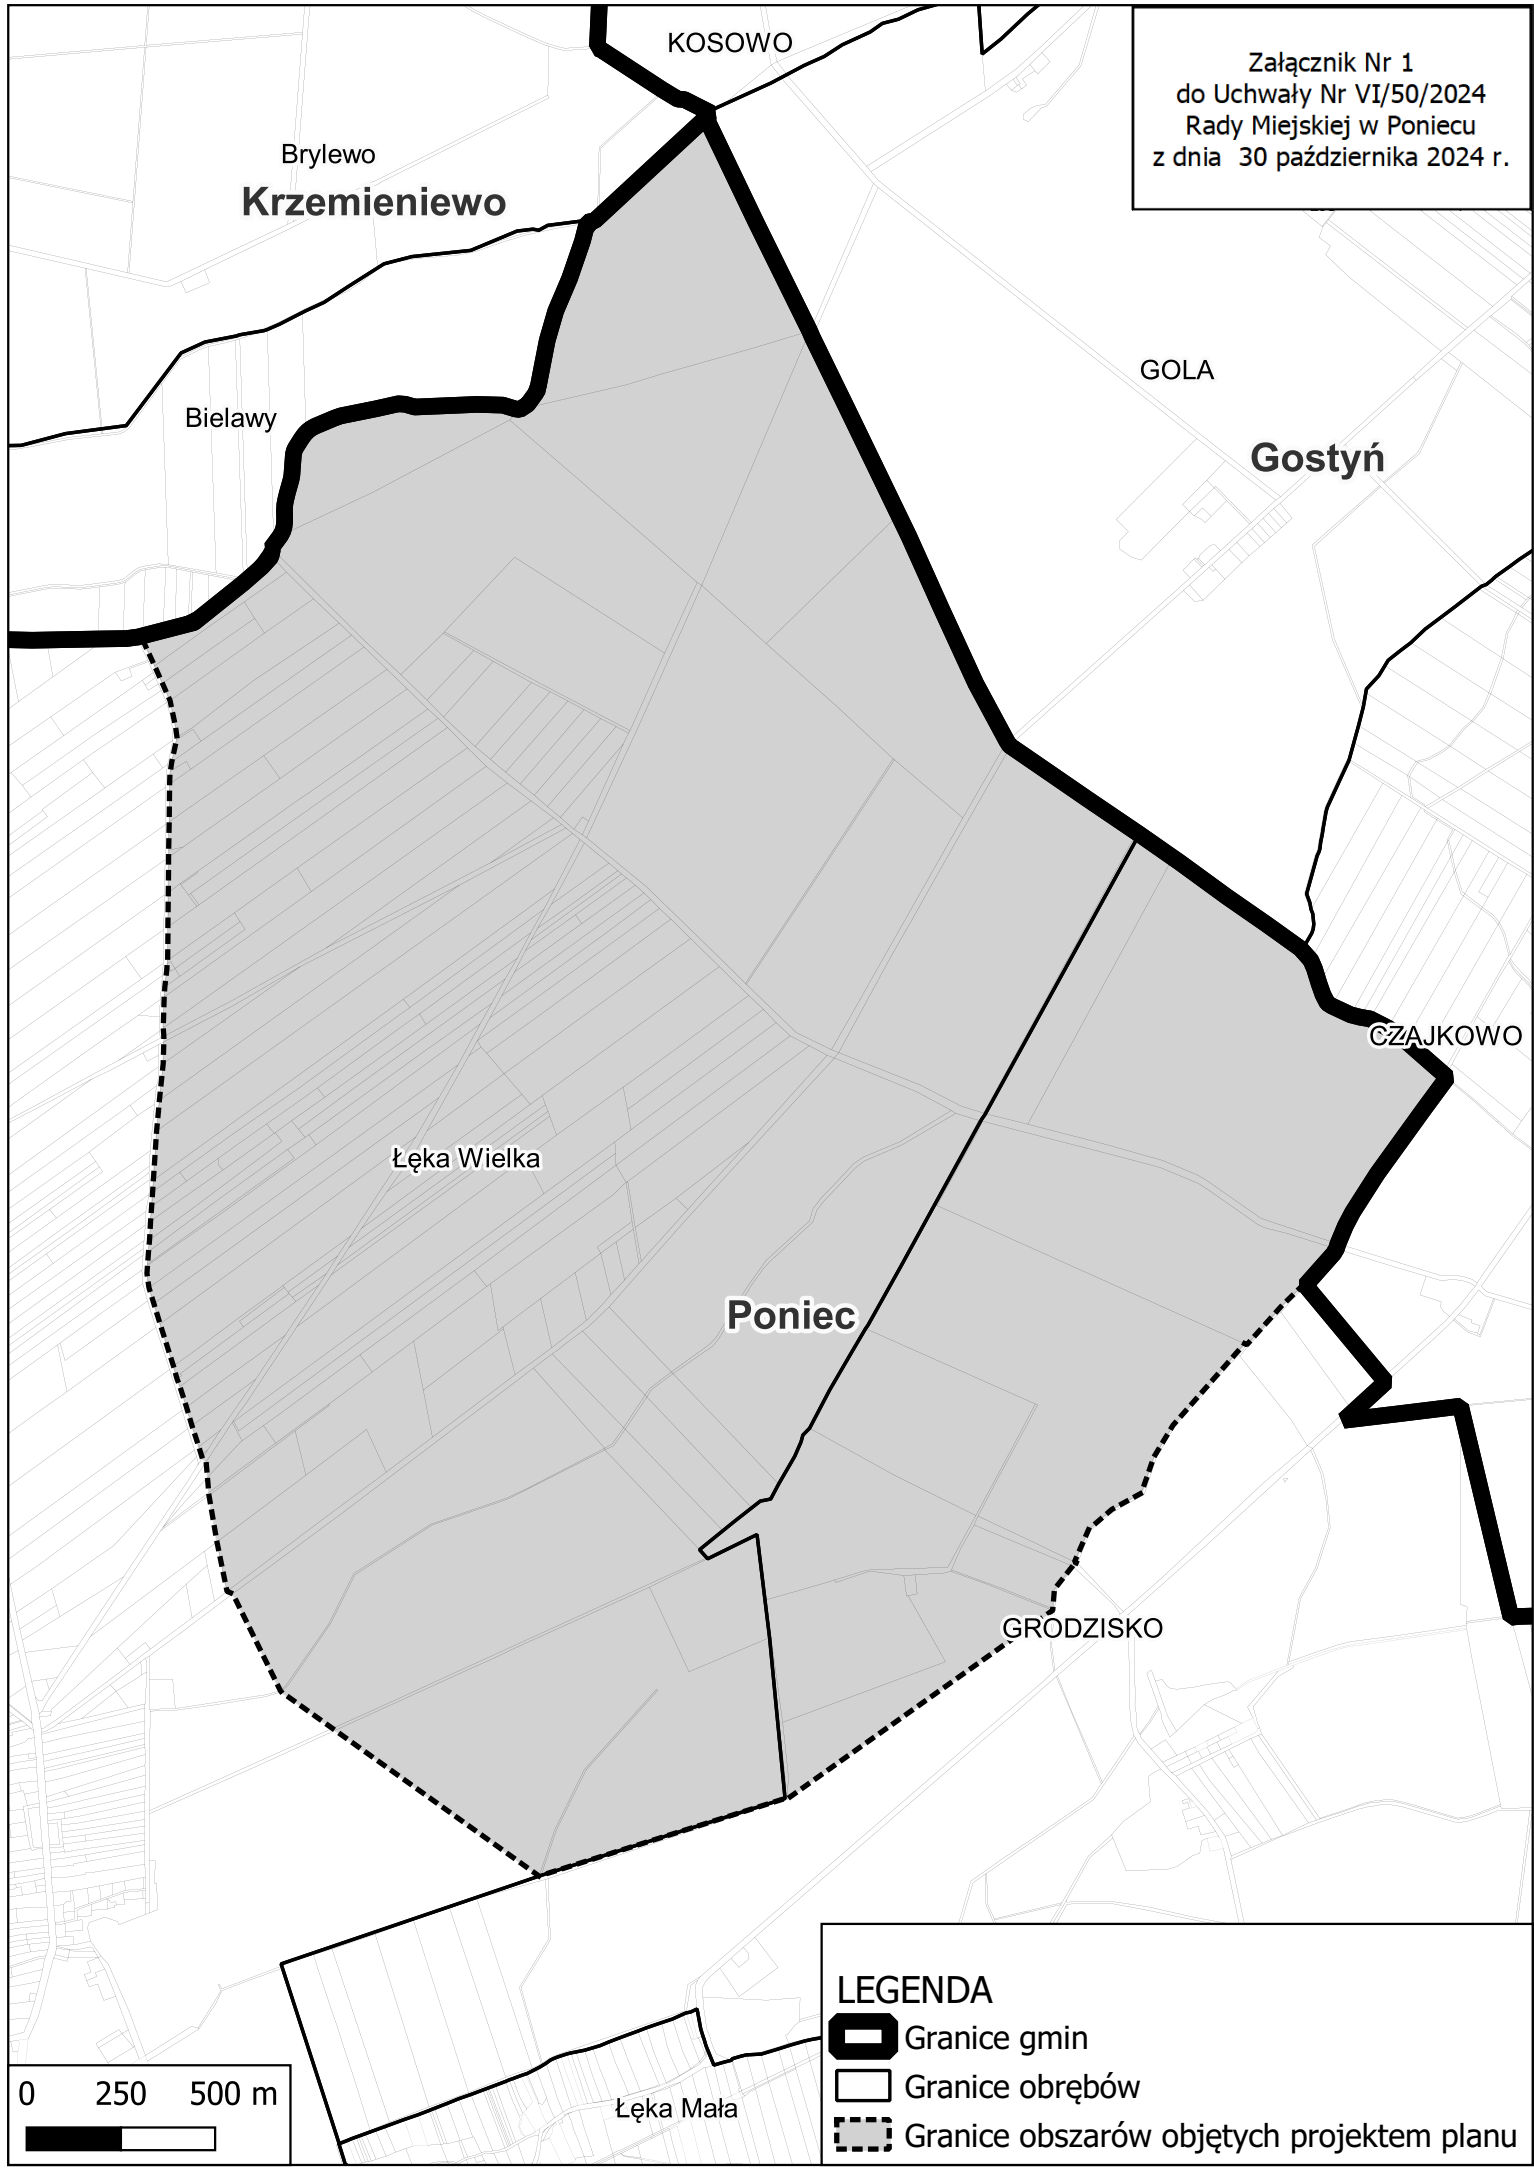

Załącznik Nr 1
do Uchwały Nr VI/50/2024
Rady Miejskiej w Poniecu
z dnia 30 października 2024 r.

Brylewo
Krzemieniewo

Bielawy

KOSOWO

GOLA

Gostyń

Łęka Wielka

Poniec

GZAJKOWO

GRÓDZISKO

Łęka Mała

LEGENDA

- Granice gmin
- Granice obrębów
- Granice obszarów objętych projektem planu